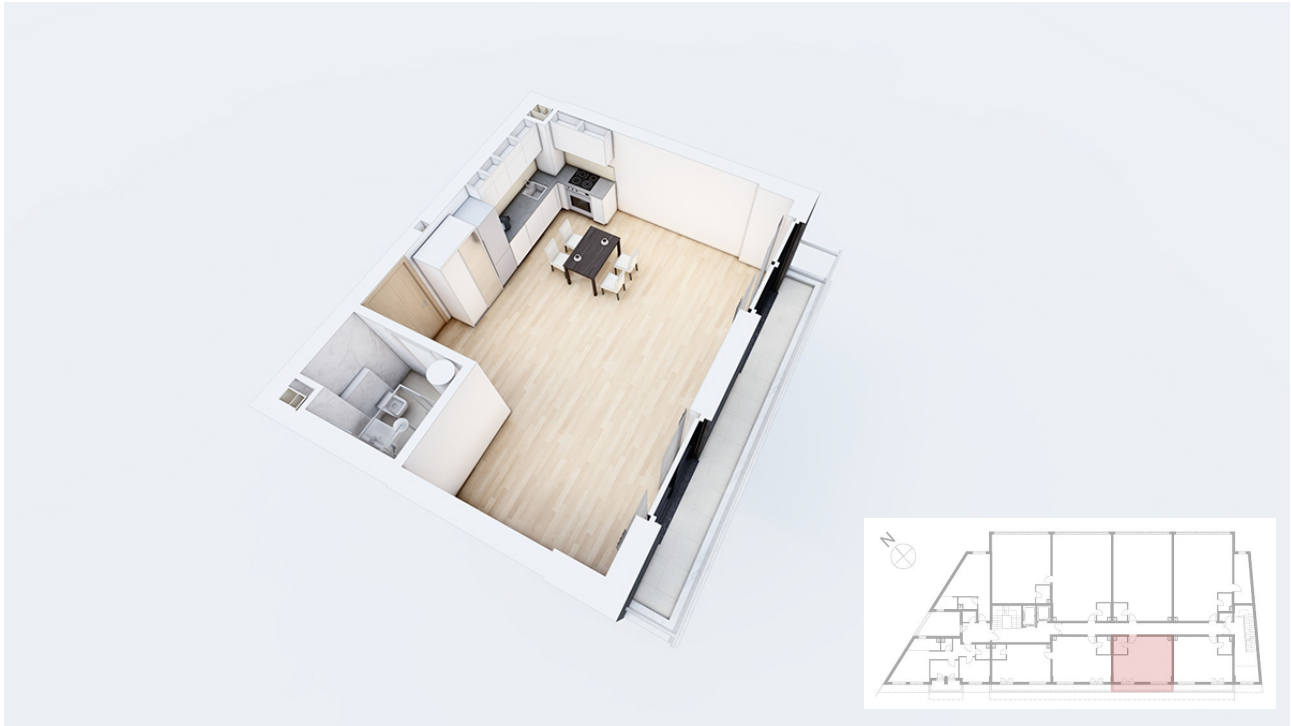

PA3

Prvi sprat
Apartman

47.53m²

Prvi sprat - PA3	m ²
Soba	38.21
Kupatilo	3.66
Balkon	5.66
Ukupno	47,53 m²

PIONIR *Palas*

Pod	Hrastov parket I klase
Pod na lodjama i terasama	Uvozna keramika I klase
Pregradni zidovi izmedju stanova i hodnika	32cm - produžni malter 2 klimablok 20 mineralna vuna TP 8 cem. rabc malter 2
Zidovi izmedju stanova	33cm - produžni malter 2 klima blok 25 mineralna vuna tp 3 cem. rabc malter 3
Pregradni zidovi unutar stambene jedinice	16cm - produžni malter 2 opeka 12 produžni malter
Sanitarije	Villeroy and Boch ili uvozna I klase
Baterija u kupatilu	Villeroy and Boch ili uvozna I klase
Vodokotlić	Geberit ugradni
Spoljašnja stolarija	PVC sa lumnijumskom oblogom crne boje, troslojno 4 godišnjaa doba staklo (koje se na jakom svetlu blago zatamne kako ne bi ulazili jaki sunčevi zraci leti).