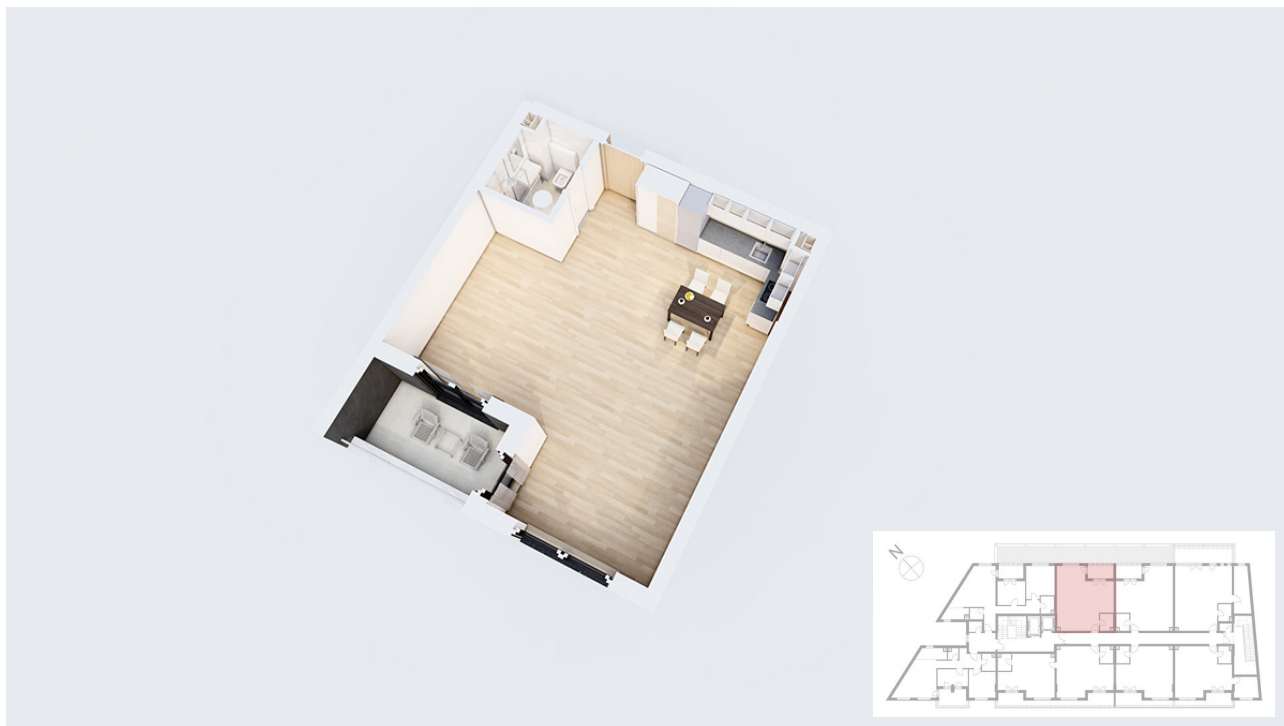

PA8

Drugi sprat
Apartman

59.55 m²

Drugi sprat - PA8	m ²
Ulaz	5,85
Dnevna soba i trpezarija	24,83
Kuhinja	4,52
Kupatilo	3,66
Lođa	5,7
Soba za dve osobe	14,99
Ukupno	59,55 m²

PIONIR *Palas*

Pod	Hrastov parket I klase
Pod na lodjama i terasama	Uvozna keramika I klase
Pregradni zidovi izmedju stanova i hodnika	32cm - produžni malter 2 klimablok 20 mineralna vuna TP 8 cem. rabc malter 2
Zidovi izmedju stanova	33cm - produžni malter 2 klima blok 25 mineralna vuna tp 3 cem. rabc malter 3
Pregradni zidovi unutar stambene jedinice	16cm - produžni malter 2 opeka 12 produžni malter
Sanitarije	Villeroy and Boch ili uvozna I klase
Baterija u kupatilu	Villeroy and Boch ili uvozna I klase
Vodokotlić	Geberit ugradni
Spoljašnja stolarija	PVC sa lumnijumskom oblogom crne boje, troslojno 4 godišnjaa doba staklo (koje se na jakom svetlu blago zatamne kako ne bi ulazili jaki sunčevi zraci leti).