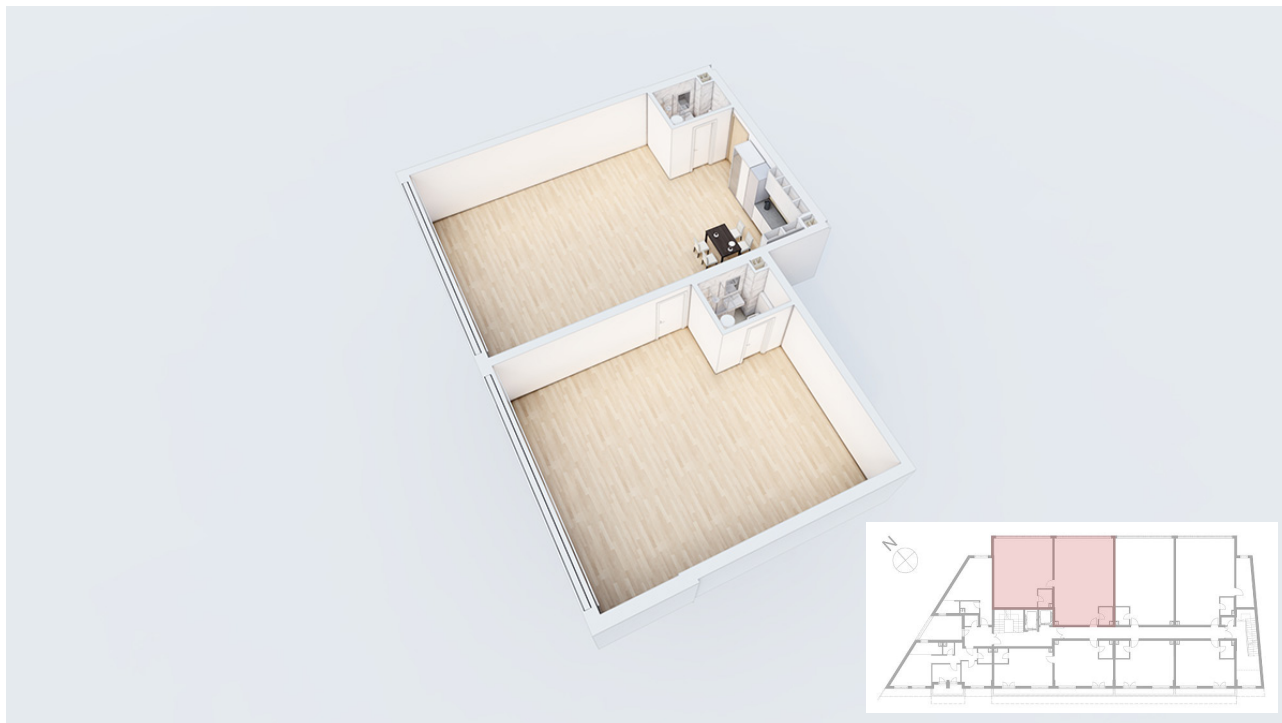

PA2

Prvi sprat
Apartman

146.48m²

Prvi sprat - PA2	m ²
Ulaz	5,17
Kupatilo	3,66
Kuhinja	4,52
Kupatilo	3,79
Soba 1	68,4
Soba 2	60,94
Ukupno	146,48 m²

PIONIR *Palas*

Pod	Hrastov parket I klase
Pod na lodjama i terasama	Uvozna keramika I klase
Pregradni zidovi izmedju stanova i hodnika	32cm - produžni malter 2 klimablok 20 mineralna vuna TP 8 cem. rabc malter 2
Zidovi izmedju stanova	33cm - produžni malter 2 klima blok 25 mineralna vuna tp 3 cem. rabc malter 3
Pregradni zidovi unutar stambene jedinice	16cm - produžni malter 2 opeka 12 produžni malter
Sanitarije	Villeroy and Boch ili uvozna I klase
Baterija u kupatilu	Villeroy and Boch ili uvozna I klase
Vodokotlić	Geberit ugradni
Spoljašnja stolarija	PVC sa lumnijumskom oblogom crne boje, troslojno 4 godišnjaa doba staklo (koje se na jakom svetlu blago zatamne kako ne bi ulazili jaki sunčevi zraci leti).