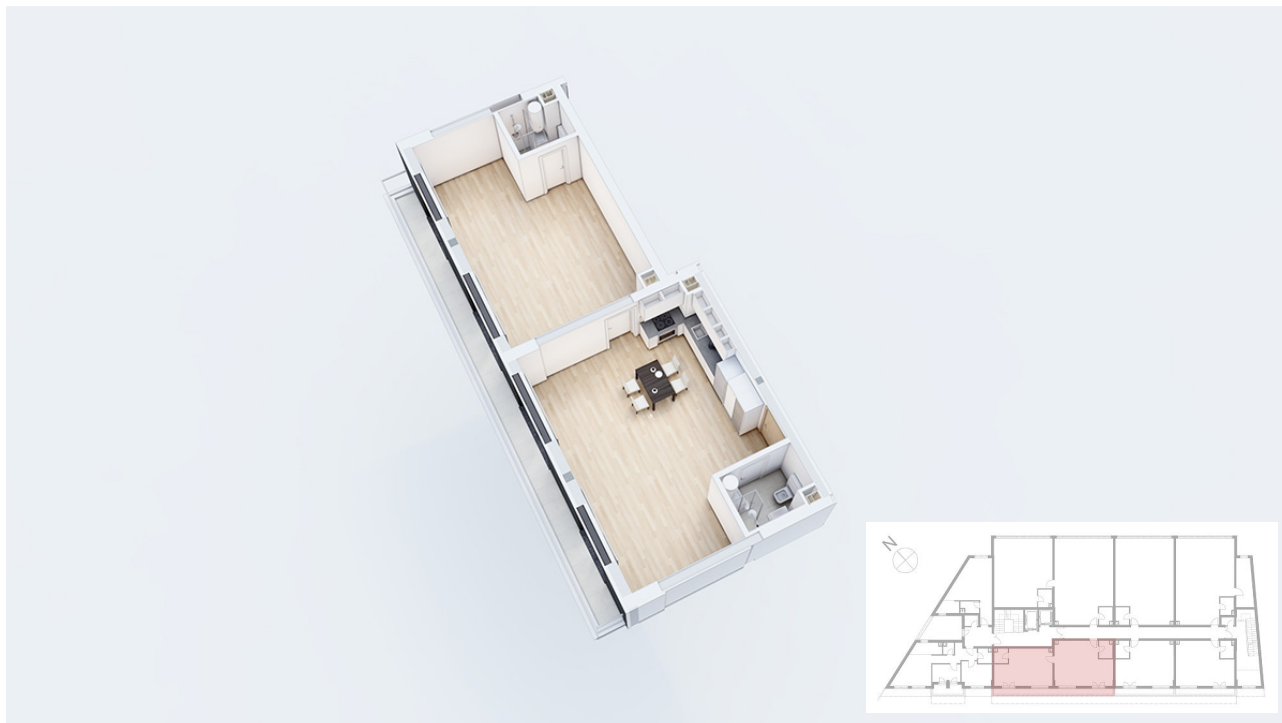

PA1

Prvi sprat
Apartman

86.56m²

Prvi sprat - PA1	m ²
Ulaz	5,17
Dnevna soba i trpezarija	28,02
Kuhinja	4,52
Kupatilo	3,66
Hodnik	10,24
Kupatilo	3,13
Soba za dve osobe	10,31
Soba	9,98
Balkon	11,53
Ukupno	86,56 m²

PIONIR *Palas*

Pod	Hrastov parket I klase
Pod na lodjama i terasama	Uvozna keramika I klase
Pregradni zidovi izmedju stanova i hodnika	32cm - produžni malter 2 klimablok 20 mineralna vuna TP 8 cem. rabić malter 2
Zidovi izmedju stanova	33cm - produžni malter 2 klima blok 25 mineralna vuna tp 3 cem. rabić malter 3
Pregradni zidovi unutar stambene jedinice	16cm - produžni malter 2 opeka 12 produžni malter
Sanitarije	Villeroy and Boch ili uvozna I klase
Baterija u kupatilu	Villeroy and Boch ili uvozna I klase
Vodokotlić	Geberit ugradni
Spoljašnja stolarija	PVC sa lumnijumskom oblogom crne boje, troslojno 4 godišnjaa doba staklo (koje se na jakom svetlu blago zatamne kako ne bi ulazili jaki sunčevi zraci leti).